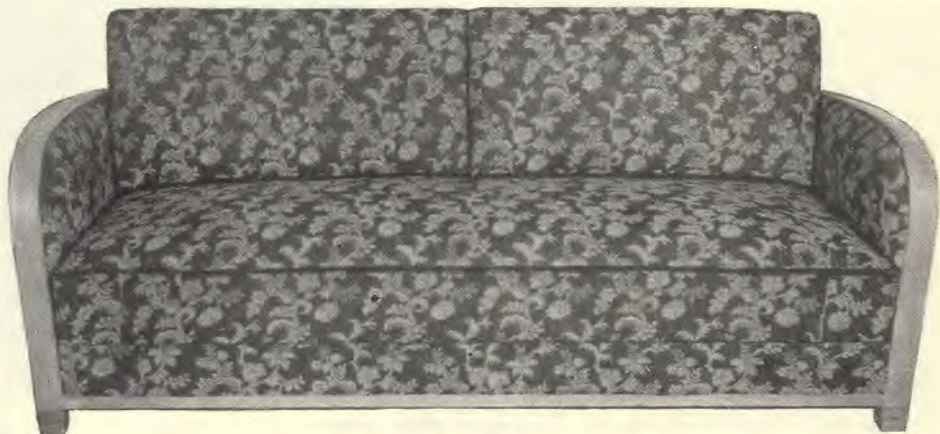

Hela gruppen kostar endast 79.50

Trevlig fåtöljgrupp till landets avgjort lägsta pris.

De inbyggda stältenen gör att formen alltid bibehålles . . .

Nr 26 F Fåtölj "Siv" passar bra ihop med vidstående bäddsoffa. Bekvämt att sitta i med 12 resårer i sitsen och två gånger avsydda kanter med stälten samt bandresårer i ryggen gör denna fåtölj oslagbar till sitt pris. Kan erhållas i samma tyg som vidstående soffa. Höjd 80, bredd 54 och djup 55 cm. Tygåtgång 1,75 meter.

Pris komplett med tyg 79.50

Pris med kundens tyg 65.50

"Siv" är praktisk, slitstark och prisbillig.

BÄDDSOFFA
198:-

TILL LANDETS LÄGSTA PRIS

Tvåmans bäddsoffa endast 198:—

Trots det ytterligt låga priset är denna soffa av alltigenom god kvalitet och mycket slitstark konstruktion. Tillverkning på löpande band gör att vi kan offerera den till detta låga pris.